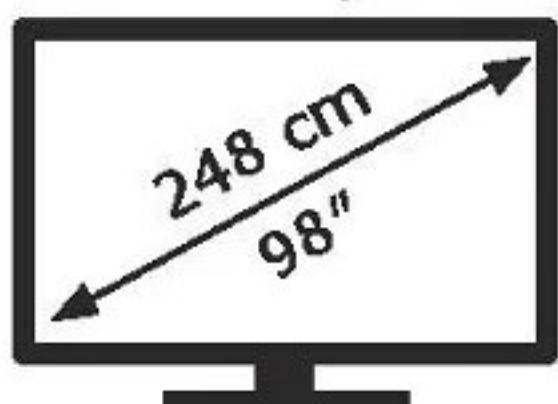

ENERGY

TCL

98C805X1

195 kWh/1000h

ABCDEF**G**

475 kWh/1000h

3840 px

2160 px